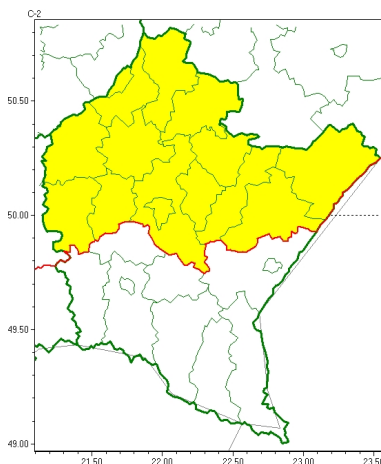

Zasięg ostrzeżeń w województwie

Burze
2024-04-13 21:38

WOJEWÓDZTWO PODKARPACKIE OSTRZEŻENIA METEOROLOGICZNE ZBIORCZO NR 76 WYKAZ OBOWIĄZUJĄCYCH OSTRZEŻEŃ o godz. 21:38 dnia 13.04.2024

Zjawisko/Stopień zagrożenia	Burze/1
Obszar (w nawiasie numer ostrzeżenia dla powiatu)	powiaty: dębicki(32), jarosławski(36), kolbuszowski(32), leski(33), lubaczowski(35), łańcucki(33), mielecki(32), nielski(34), przeworski(35), ropczycko-sdziszowski(34), rzeszowski(33), Rzeszów(33), stalowowolski(34), Tarnobrzegi(34), tarnobrzeski(34)
Ważność	od godz. 14:00 dnia 14.04.2024 do godz. 19:00 dnia 14.04.2024
Prawdopodobieństwo	80%
Przebieg	Prognozowane są burze, którym miejscami będą towarzyszyć opady deszczu do 15 mm oraz porywy wiatru do 85 km/h. Możliwy grad.
SMS	IMGW-PIB OSTRZEŻENIA: BURZE/1 podkarpackie (15 powiatów) od 14:00/14.04 do 19:00/14.04.2024 deszcz 15 mm, porywy 85 km/h, możliwy grad. Dotyczy powiatów: dębicki, jarosławski, kolbuszowski, leski, lubaczowski, łańcucki, mielecki, nielski, przeworski, ropczycko-sdziszowski, rzeszowski, Rzeszów, stalowowolski, Tarnobrzegi i tarnobrzeski.
RSO	Woj. podkarpackie (15 powiatów), IMGW-PIB wydał ostrzeżenie pierwszego stopnia o burzach
Uwagi	Brak.