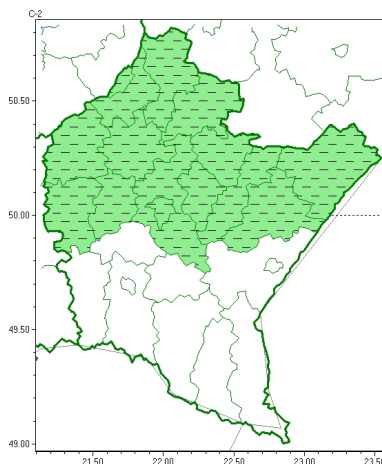

### Zasięg ostrzeżeń w województwie

Silny wiatr  
2024-04-03 16:57

**WOJEWÓDZTWO PODKARPACKIE**  
**OSTRZEŻENIA METEOROLOGICZNE ZBIORCZO NR 75**  
**WYKAZ OBSZARÓW ZUCIANYCH OSTRZEŻENIAMI**  
**o godz. 16:57 dnia 03.04.2024**

Zjawisko/Stopień zagrożenia	Silny wiatr/1 ODWOŁANIE
Obszar (w nawiasie numer ostrzeżenia dla powiatu)	powiaty: debicki(31), jarosławski(35), kolbuszowski(31), leżajski(32), lubaczowski(34), łacucki(32), mielecki(31), niemiński(33), przeworski(34), ropczycko-sędziszowski(33), rzeszowski(32), Rzeszów(32), stalowowolski(33), Tarnobrzeg(33), tarnobrzeski(33)
Czas odwołania	godz. 16:57 dnia 03.04.2024
Przyczyna	Zjawisko zakończyło się
SMS	IMGW-PIB INFORMUJE: WIATR/- podkarpackie (15 powiatów) 16:57/03.04.2024 ZJAWISKO ZAKOŃCZYŁO SIĘ. Dotyczy powiatów: debicki, jarosławski, kolbuszowski, leżajski, lubaczowski, łacucki, mielecki, niemiński, przeworski, ropczycko-sędziszowski, rzeszowski, Rzeszów, stalowowolski, Tarnobrzeg i tarnobrzeski.
RSO	Woj. podkarpackie (15 powiatów), IMGW-PIB odwołał ostrzeżenie pierwszego stopnia o silnym wietrze
Uwagi	Brak.