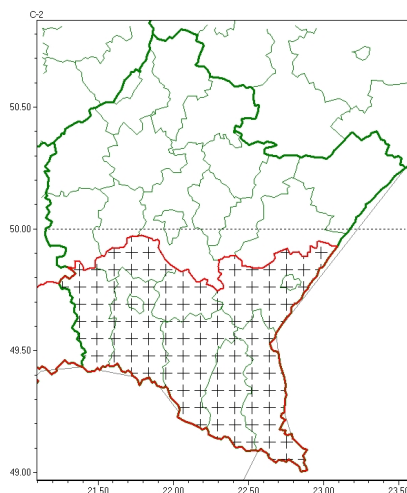

### Zasięg komunikatu w województwie

Silny deszcz z burzami

### Komunikat meteorologiczny z godz. 22:55 dnia 15.04.2024

<b>Nazwa biura</b>	IMGW-PIB Biuro Prognoz Meteorologicznych w Krakowie
<b>Zjawiska</b>	Silny deszcz z burzami
<b>Obszar</b>	województwo podkarpackie powiaty: bieszczadzki, brzozowski, jasielski, Krosno, kro nie ski, leski, przemyski, Przemy l, sanocki, strzy owski
<b>Sytuacja meteorologiczna</b>	Od godz 08:00 spadło 21,7 mm deszczu w Muszynie i 19,7 mm w Stuposianach. Aktualnie burze ju si zako czyły, ale nadal wyst powa b d opady deszczu o nat eniu umiarkowanym.
<b>Uwagi</b>	Komunikat przygotowany na podstawie danych z systemów teledetekcji atmosfery oraz sieci pomiarowo-obszernych IMGW-PIB. Lokalnie zjawiska mog mie inny przebieg ni opisany.
<b>Godzina i data wydania</b>	godz. 22:55 dnia 15.04.2024