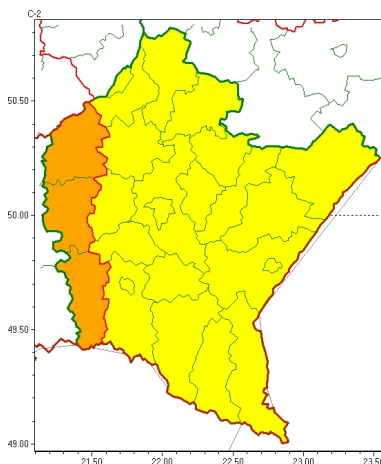

### Zasięg ostrzeżeń w województwie

Silny wiatr  
2024-03-28 11:40

## WOJEWÓDZTWO PODKARPACKIE OSTRZEŻENIA METEOROLOGICZNE ZBIORCZO NR 69 WYKAZ OBOWIĄZUJĄCYCH OSTRZEŻEŃ o godz. 11:40 dnia 28.03.2024

Zjawisko/Stopień zagrożenia	Silny wiatr/1
Obszar (w nawiasie numer ostrzeżenia dla powiatu)	powiaty: bieszczadzki(45), brzozowski(32), jarosławski(32), kolbuszowski(29), Krosno(35), krośnieński(41), leski(44), leżajski(30), lubaczowski(32), Łańcut(29), niżański(31), przemyski(31), Przemyśl(31), przeworski(31), ropczycko-sędziszowski(30), rzeszowski(29), Rzeszów(29), sanocki(41), stalowowolski(31), strzyżowski(33), Tarnobrzeg(31), tarnobrzeski(31)
Ważność	od godz. 02:00 dnia 29.03.2024 do godz. 07:00 dnia 29.03.2024
Prawdopodobieństwo	80%
Przebieg	Prognozuje się wystąpienie silnego wiatru o średniej prędkości do 40 km/h, w porywach do 85 km/h, z południowego zachodu i zachodu. Możliwe burze.
SMS	IMGW-PIB OSTRZEŻENIA: WIATR/1 podkarpackie (22 powiatów) od 02:00/29.03 do 07:00/29.03.2024 prędkości do 40 km/h, porywy do 85 km/h, SW i W. Dotyczy powiatów: bieszczadzki, brzozowski, jarosławski, kolbuszowski, Krosno, krośnieński, leski, leżajski, lubaczowski, Łańcut, niżański, przemyski, Przemyśl, przeworski, ropczycko-sędziszowski, rzeszowski, Rzeszów, sanocki, stalowowolski, strzyżowski, Tarnobrzeg i tarnobrzeski.
RSO	Woj. podkarpackie (22 powiatów), IMGW-PIB wydał ostrzeżenie pierwszego stopnia o silnym wietrze
Uwagi	Brak.
Zjawisko/Stopień zagrożenia	Silny wiatr/2
Obszar (w nawiasie numer ostrzeżenia dla powiatu)	powiaty: dębicki(28), jasielski(41), mielecki(29)