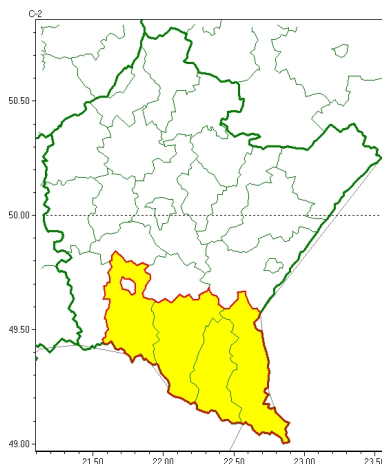

### Zasięg ostrzeżeń w województwie

Silny wiatr  
2024-03-27 21:33

**WOJEWÓDZTWO PODKARPACKIE**  
**OSTRZEŻENIA METEOROLOGICZNE ZBIORCZO NR 68**  
**WYKAZ OBOWIĄZUJĄCYCH OSTRZEŻEŃ**  
**o godz. 21:33 dnia 27.03.2024**

Zjawisko/Stopień zagrożenia	Silny wiatr/1
Obszar (w nawiasie numer ostrzeżenia dla powiatu)	powiaty: bieszczadzki(44), krośnieński(40), leski(43), sanocki(40)
Ważność	od godz. 03:00 dnia 28.03.2024 do godz. 08:00 dnia 28.03.2024
Prawdopodobieństwo	70%
Przebieg	Prognozuje się wystąpienie silnego wiatru o średniej prędkości do 45 km/h, w porywach do 75 km/h, z południa.
SMS	IMGW-PIB OSTRZEŻENIA: WIATR/1 podkarpackie (4 powiaty) od 03:00/28.03 do 08:00/28.03.2024 prędkość do 45 km/h, porywy do 75 km/h, S. Dotyczy powiatów: bieszczadzki, krośnieński, leski i sanocki.
RSO	Woj. podkarpackie (4 powiaty), IMGW-PIB wydał ostrzeżenie pierwszego stopnia o silnym wietrze
Uwagi	Brak.