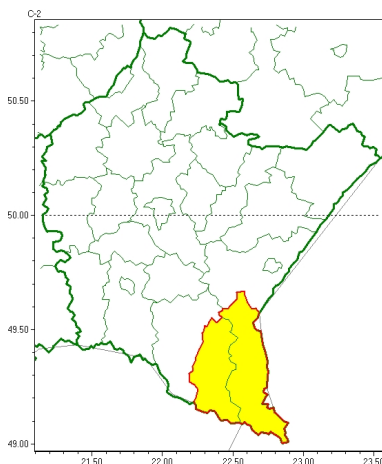

Zasięg ostrzeżeń w województwie

Przymrozki
2024-03-26 11:45

WOJEWÓDZTWO PODKARPACKIE
OSTRZEŻENIA METEOROLOGICZNE ZBIORCZO NR 67
WYKAZ OBSZARÓW ZUSIĘGU OSTRZEŻENIA
o godz. 11:45 dnia 26.03.2024

Zjawisko/Stopień zagrożenia	Przymrozki/1
Obszar (w nawiasie numer ostrzeżenia dla powiatu)	powiaty: bieszczadzki(43), leski(42)
Ważność	od godz. 22:00 dnia 26.03.2024 do godz. 07:30 dnia 27.03.2024
Prawdopodobieństwo	70%
Przebieg	Miejscami w obszarach terenu prognozowany jest spadek temperatury powietrza do około -2°C, przy gruncie do -4°C.
SMS	IMGW-PIB OSTRZEŻENIA: PRZYMROZKI/1 podkarpackie (2 powiaty) od 22:00/26.03 do 07:30/27.03.2024 temp. min -2 st., przy gruncie -4 st. Dotyczy powiatów: bieszczadzki i leski.
RSO	Woj. podkarpackie (2 powiaty), IMGW-PIB wydał ostrzeżenie pierwszego stopnia o przymrozkach
Uwagi	Brak.