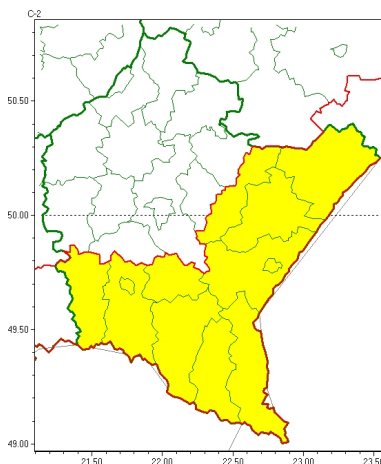

Zasięg ostrzeżeń w województwie

Przymrozki
2024-03-21 11:54

WOJEWÓDZTWO PODKARPACKIE
OSTRZEŻENIA METEOROLOGICZNE ZBIORCZO NR 62
WYKAZ OBOWIĄZUJĄCYCH OSTRZEŻEŃ
o godz. 11:54 dnia 21.03.2024

Zjawisko/Stopień zagrożenia	Przymrozki/1
Obszar (w nawiasie numer ostrzeżenia dla powiatu)	powiaty: bieszczadzki(39), brzozowski(29), jarosławski(29), jasielski(37), Krosno(32), krośnieński(37), leski(38), lubaczowski(29), przemyski(28), Przemyski I(28), przeworski(28), sanocki(36)
Ważność	od godz. 20:00 dnia 21.03.2024 do godz. 06:00 dnia 22.03.2024
Prawdopodobieństwo	80%
Przebieg	Prognozowany jest spadek temperatury powietrza lokalnie do około -2°C, przy gruncie do -5°C.
SMS	IMGW-PIB OSTRZEŻENIA: PRZYMROZKI/1 podkarpackie (12 powiatów) od 20:00/21.03 do 06:00/22.03.2024 temp. min -2 st., przy gruncie -5 st. Dotyczy powiatów: bieszczadzki, brzozowski, jarosławski, jasielski, Krosno, krośnieński, leski, lubaczowski, przemyski, Przemyski I, przeworski i sanocki.
RSO	Woj. podkarpackie (12 powiatów), IMGW-PIB wydał ostrzeżenie pierwszego stopnia o przymrozkach
Uwagi	Brak.