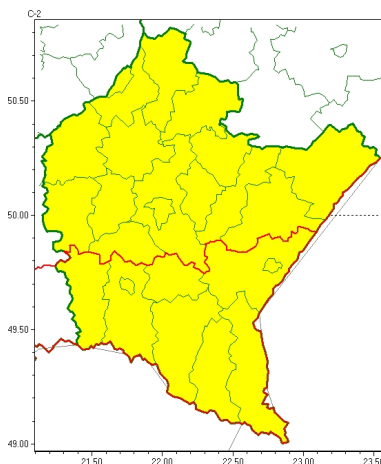

Zasięg ostrzeżeń w województwie

Przymrozki
2024-03-20 11:29

WOJEWÓDZTWO PODKARPACKIE OSTRZEŻENIA METEOROLOGICZNE ZBIORCZO NR 61 WYKAZ OBOWIĄZUJĄCYCH OSTRZEŻEŃ o godz. 11:29 dnia 20.03.2024

Zjawisko/Stopień zagrożenia	Przymrozki/1
Obszar (w nawiasie numer ostrzeżenia dla powiatu)	powiaty: dębicki(24), jarosławski(28), kolbuszowski(25), leżajski(27), lubaczowski(28), Łańcut(26), mielecki(25), niemiński(28), przeworski(27), ropczycko-sędziszowski(26), rzeszowski(26), Rzeszów(26), stalowowolski(27), strzyżowski(30), Tarnobrzeg(27), tarnobrzeski(27)
Ważność	od godz. 21:00 dnia 20.03.2024 do godz. 09:00 dnia 21.03.2024
Prawdopodobieństwo	85%
Przebieg	Prognozowany jest spadek temperatury powietrza do około -3°C, przy gruncie do około -6°C.
SMS	IMGW-PIB OSTRZEŻEGA: PRZYMROZKI/1 podkarpackie (16 powiatów) od 21:00/20.03 do 09:00/21.03.2024 temp. min -3 st., przy gruncie -6 st. Dotyczy powiatów: dębicki, jarosławski, kolbuszowski, leżajski, lubaczowski, Łańcut, mielecki, niemiński, przeworski, ropczycko-sędziszowski, rzeszowski, Rzeszów, stalowowolski, strzyżowski, Tarnobrzeg i tarnobrzeski.
RSO	Woj. podkarpackie (16 powiatów), IMGW-PIB wydał ostrzeżenie pierwszego stopnia o przymrozkach
Uwagi	Brak.
Zjawisko/Stopień zagrożenia	Przymrozki/1
Obszar (w nawiasie numer ostrzeżenia dla powiatu)	powiaty: bieszczadzki(37), brzozowski(27), jasielski(35), Krosno(30), krośnieński(35), leski(36), przemyski(26), Przemyśl(26), sanocki(34)
Ważność	od godz. 22:00 dnia 17.03.2024 do godz. 08:00 dnia 21.03.2024