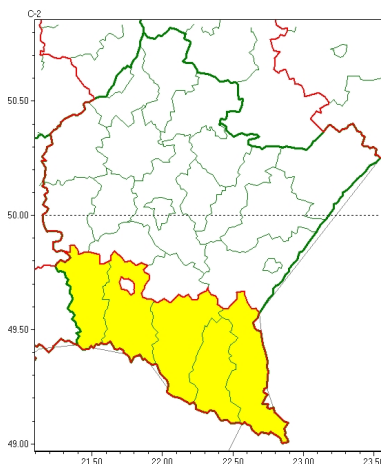

Zasięg ostrzeżeń w województwie

Przymrozki  
2024-03-14 11:34

**WOJEWÓDZTWO PODKARPACKIE**  
**OSTRZEŻENIA METEOROLOGICZNE ZBIORCZO NR 56**  
**WYKAZ OBOWIĄZUJĄCYCH OSTRZEŻEŃ**  
**o godz. 11:34 dnia 14.03.2024**

Zjawisko/Stopień zagrożenia	Przymrozki/1
Obszar (w nawiasie numer ostrzeżenia dla powiatu)	powiaty: bieszczadzki(34), jasielski(33), krośnieński(33), leski(33), sanocki(32)
Ważność	od godz. 02:00 dnia 15.03.2024 do godz. 08:00 dnia 15.03.2024
Prawdopodobieństwo	70%
Przebieg	Miejscami prognozowany jest spadek temperatury powietrza do około $-2^{\circ}\text{C}$ , przy gruncie do $-4^{\circ}\text{C}$ .
SMS	IMGW-PIB OSTRZEŻENIA: PRZYMROZKI/1 podkarpackie (5 powiatów) od 02:00/15.03 do 08:00/15.03.2024 temp. min. $-2^{\circ}\text{C}$ , przy gruncie $-4^{\circ}\text{C}$ . Dotyczy powiatów: bieszczadzki, jasielski, krośnieński, leski i sanocki.
RSO	Woj. podkarpackie (5 powiatów), IMGW-PIB wydał ostrzeżenie pierwszego stopnia o przymrozkach
Uwagi	Brak.