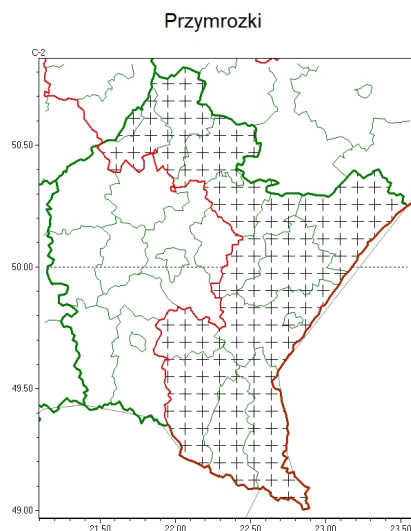

Zasięg komunikatu w województwie

Komunikat meteorologiczny z godz. 23:09 dnia 24.03.2024

Nazwa biura	IMGW-PIB Biuro Prognoz Meteorologicznych w Krakowie
Zjawiska	Przymrozki
Obszar	województwo podkarpackie powiaty: bieszczadzki, brzozowski, jarosławski, leski, leżajski, lubaczowski, międzybuzki, przemyski, Przemyśl, przeworski, sanocki, stalowowolski, Tarnobrzeg, tarnobrzeski
Sytuacja meteorologiczna	Lokalnie na stacjach automatycznych zanotowano już spadki temperatur powietrza poniżej 0°C. W najbliższym czasie zgodnie z ostrzeżeniem w dalszym ciągu przewiduje się spadek temperatury mierzony na 2 m oraz przy gruncie.
Uwagi	Komunikat przygotowany na podstawie danych z systemów teledetekcji atmosfery oraz sieci pomiarowo-obszernych IMGW-PIB. Lokalnie zjawiska mogą mieć inny przebieg niż opisany.
Godzina i data wydania	godz. 23:09 dnia 24.03.2024