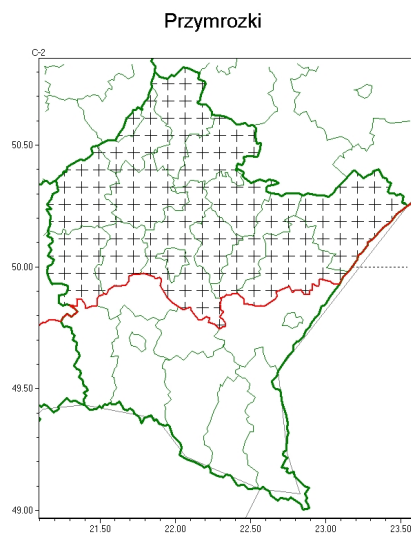

Zasięg komunikatu w województwie

Komunikat meteorologiczny z godz. 20:42 dnia 18.03.2024

Nazwa biura	IMGW-PIB Biuro Prognoz Meteorologicznych w Krakowie
Zjawiska	Przymrozki
Obszar	województwo podkarpackie powiaty: dębicki, jarosławski, kolbuszowski, leżajski, lubaczowski, łacucki, mielecki, niemiński, przeworski, ropczycko-sędziszowski, rzeszowski, Rzeszów, stalowowolski, Tarnobrzeg, tarnobrzeski
Sytuacja meteorologiczna	Stopniowo temperatura powietrza obniżyła się i w ciągu 2-3h osiągnęła wartości ujemne.
Uwagi	Komunikat przygotowany na podstawie danych z systemów teledetekcji atmosfery oraz sieci pomiarowo-obszernych IMGW-PIB. Lokalnie zjawiska mogą mieć inny przebieg niż opisany.
Godzina i data wydania	godz. 20:42 dnia 18.03.2024