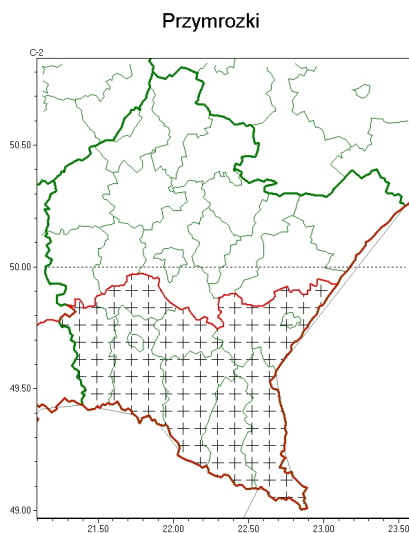

Zasięg komunikatu w województwie

Komunikat meteorologiczny z godz. 20:42 dnia 18.03.2024

Nazwa biura	IMGW-PIB Biuro Prognoz Meteorologicznych w Krakowie
Zjawiska	Przymrozki
Obszar	województwo podkarpackie powiaty: bieszczadzki, brzozowski, jasielski, Krosno, krośnieński, leski, przemyski, Przemyśl, sanocki, strzykowski
Sytuacja meteorologiczna	Miejscami temperatura powietrza obniżyła się poniżej 0°C. Na pozostałym obszarze spadek temperatury do wartości ujemnych nastąpi w ciągu 1-2h.
Uwagi	Komunikat przygotowany na podstawie danych z systemów teledetekcji atmosfery oraz sieci pomiarowo-obszernych IMGW-PIB. Lokalnie zjawiska mogą mieć inny przebieg niż opisany.
Godzina i data wydania	godz. 20:42 dnia 18.03.2024