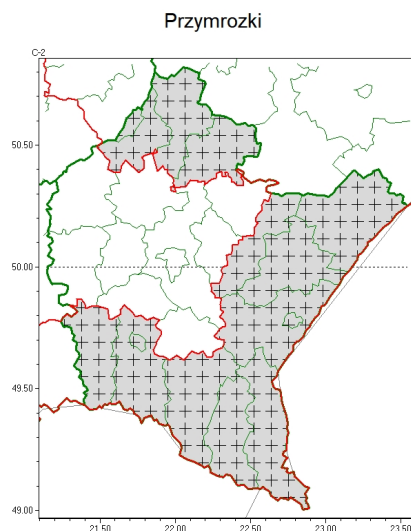

Zasięg komunikatu w województwie

Komunikat meteorologiczny z godz. 06:19 dnia 10.03.2024

Nazwa biura	IMGW-PIB Biuro Prognoz Meteorologicznych w Krakowie
Zjawiska	Przymrozki
Obszar	województwo podkarpackie powiaty: bieszczadzki, jarosławski, jasielski, Krosno, krośnieński, leski, lubaczowski, niżański, przemyski, Przemyśl, przeworski, sanocki, stalowowolski, Tarnobrzeg, tarnobrzeski
Sytuacja meteorologiczna	Na w/w obszarze temperatura powietrza obniżyła się miejscami do -3°C , -1°C , na północnym wschodzie województwa podlaskiego do -5°C . Przewiduje się, że w ciągu kolejnej nocy, z niedzieli na poniedziałek przymrozki są spodziewane w Polsce północno-wschodniej, na Kaszubach, częściowo wschodnim Mazowszu i na północy województwa lubelskiego.
Uwagi	Komunikat przygotowany na podstawie danych z systemów teledetekcji atmosfery oraz sieci pomiarowo-obszernych IMGW-PIB. Lokalnie zjawiska mogą mieć inny przebieg niż opisany.
Godzina i data wydania	godz. 06:19 dnia 10.03.2024