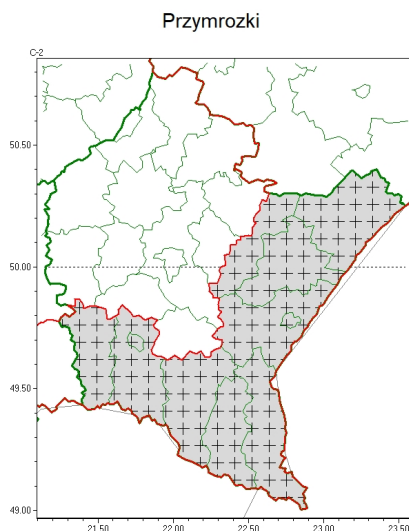

### Zasięg komunikatu w województwie

### Komunikat meteorologiczny z godz. 21:48 dnia 09.03.2024

|                                 |   |
|---------------------------------|---|
| <b>Nazwa biura</b>              | IMGW-PIB Biuro Prognoz Meteorologicznych w Krakowie   |
| <b>Zjawiska</b>                 | Przymrozki  |
| <b>Obszar</b>                   | województwo podkarpackie<br>powiaty: bieszczadzki, jarosławski, jasielski, Krosno, krośnieński, leski, lubaczowski, przemyski, Przemyski I, przeworski, sanocki               |
| <b>Sytuacja meteorologiczna</b> | Temperatura powietrza spadła miejscami poniżej 0°C. W ciągu najbliższych godzin przewiduje się, że ujemna temperatura powietrza wystąpi będzie na całym obszarze.             |
| <b>Uwagi</b>                    | Komunikat przygotowany na podstawie danych z systemów teledetekcji atmosfery oraz sieci pomiarowo-obszernych IMGW-PIB. Lokalnie zjawiska mogą mieć inny przebieg niż opisany. |
| <b>Godzina i data wydania</b>   | godz. 21:48 dnia 09.03.2024   |