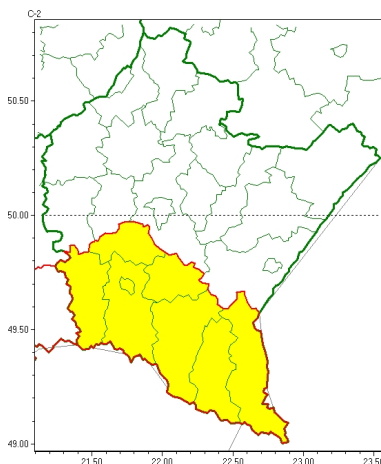

Zasięg ostrzeżeń w województwie

Silny wiatr
2024-02-23 11:18

WOJEWÓDZTWO PODKARPACKIE
OSTRZEŻENIA METEOROLOGICZNE ZBIORCZO NR 49
WYKAZ OBOWIĄZUJĄCYCH OSTRZEŻEŃ
o godz. 11:18 dnia 23.02.2024

Zjawisko/Stopień zagrożenia	Silny wiatr/1
Obszar (w nawiasie numer ostrzeżenia dla powiatu)	powiaty: bieszczadzki(31), brzozowski(24), jasielski(30), Krosno(26), krośnieński(30), leski(30), sanocki(29), strzykowski(25)
Ważność	od godz. 23:30 dnia 23.02.2024 do godz. 10:30 dnia 24.02.2024
Prawdopodobieństwo	80%
Przebieg	Prognozuje się wystąpienie silnego wiatru o średniej prędkości od 30 do 40 km/h, w porywach do 80 km/h, z południa.
SMS	IMGW-PIB OSTRZEŻENIA: WIATR/1 podkarpackie (8 powiatów) od 23:30/23.02 do 10:30/24.02.2024 prędkości do 40 km/h, porywy do 80 km/h, S. Dotyczy powiatów: bieszczadzki, brzozowski, jasielski, Krosno, krośnieński, leski, sanocki i strzykowski.
RSO	Woj. podkarpackie (8 powiatów), IMGW-PIB wydał ostrzeżenie pierwszego stopnia o silnym wietrze
Uwagi	Brak.