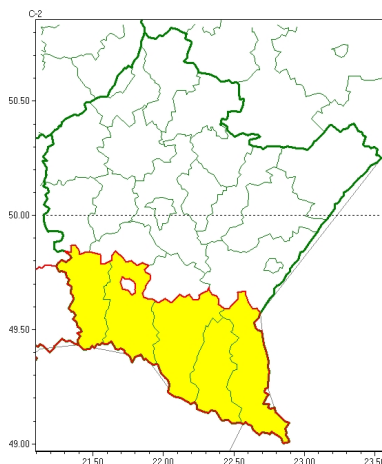

Zasięg ostrzeżeń w województwie

Silny wiatr
2024-02-21 22:59

WOJEWÓDZTWO PODKARPACKIE
OSTRZEŻENIA METEOROLOGICZNE ZBIORCZO NR 46
WYKAZ OBOWIĄZUJĄCYCH OSTRZEŻEŃ
o godz. 22:59 dnia 21.02.2024

Zjawisko/Stopień zagrożenia	Silny wiatr/1
Obszar (w nawiasie numer ostrzeżenia dla powiatu)	powiaty: bieszczadzki(30), jasielski(29), krośnieński(29), leski(29), sanocki(28)
Ważność	od godz. 14:00 dnia 22.02.2024 do godz. 13:00 dnia 23.02.2024
Prawdopodobieństwo	80%
Przebieg	Prognozuje się wystąpienie silnego wiatru o średniej prędkości od 30 km/h do 45 km/h, w porywach do 80 km/h, z południa i południowo-zachodu.
SMS	IMGW-PIB OSTRZEŻENIA: WIATR/1 podkarpackie (5 powiatów) od 14:00/22.02 do 13:00/23.02.2024 prędkości do 45 km/h, porywy do 80 km/h, S i SW. Dotyczy powiatów: bieszczadzki, jasielski, krośnieński, leski i sanocki.
RSO	Woj. podkarpackie (5 powiatów), IMGW-PIB wydał ostrzeżenie pierwszego stopnia o silnym wietrze
Uwagi	Brak.