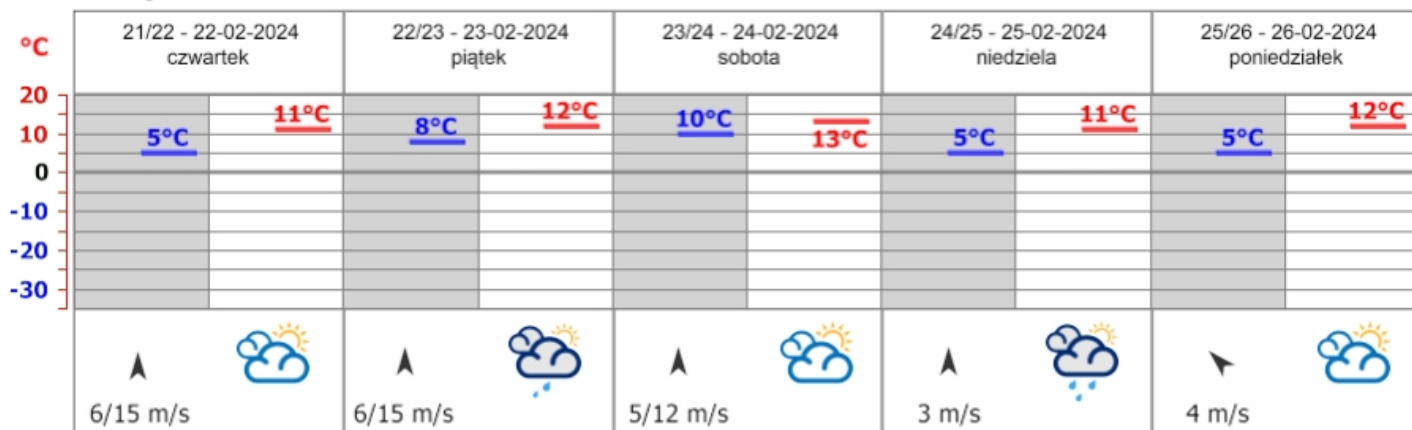

Meteogram dla Rzeszowa

REDNIOTERMINOWA PROGNOZA POGODY DLA WOJ. PODKARPACKIEGO

Na okres: od godz. 19:30 dnia 21.02.2024 (roda)
do godz. 19:30 dnia 26.02.2024 (poniedziałek)

21/22 - 22.02 (roda/czwartek - czwartek)

Zachmurzenie w nocy małe i umiarkowane, w ciągu dnia od zachodu wzrastające do dużego. Temperatura minimalna od 3°C do 5°C, w rejonach podgórskich około 2°C. Temperatura maksymalna od 9°C do 11°C, w rejonach podgórskich około 7°C. Wiatr umiarkowany, w dzień w porywach do 60 km/h, południowy i południowo-zachodni.

22/23 - 23.02 (czwartek/piątek - piątek)

Zachmurzenie duże i całkowite. Miejscami opady deszczu. Temperatura minimalna od 6°C do 8°C, w rejonach podgórskich około 5°C. Temperatura maksymalna od 9°C do 12°C, w rejonach podgórskich około 8°C. Wiatr umiarkowany, w porywach do 55 km/h, południowy i południowo-zachodni.

23/24 - 24.02 (piątek/sobota - sobota)

Zachmurzenie duże. Miejscami przelotne opady deszczu. Temperatura minimalna od 7°C do 10°C, w rejonach podgórskich około 7°C. Temperatura maksymalna od 9°C na południu do 13°C na północy województwa, w rejonach podgórskich około 9°C. Wiatr umiarkowany, w porywach do 55 km/h, południowy.