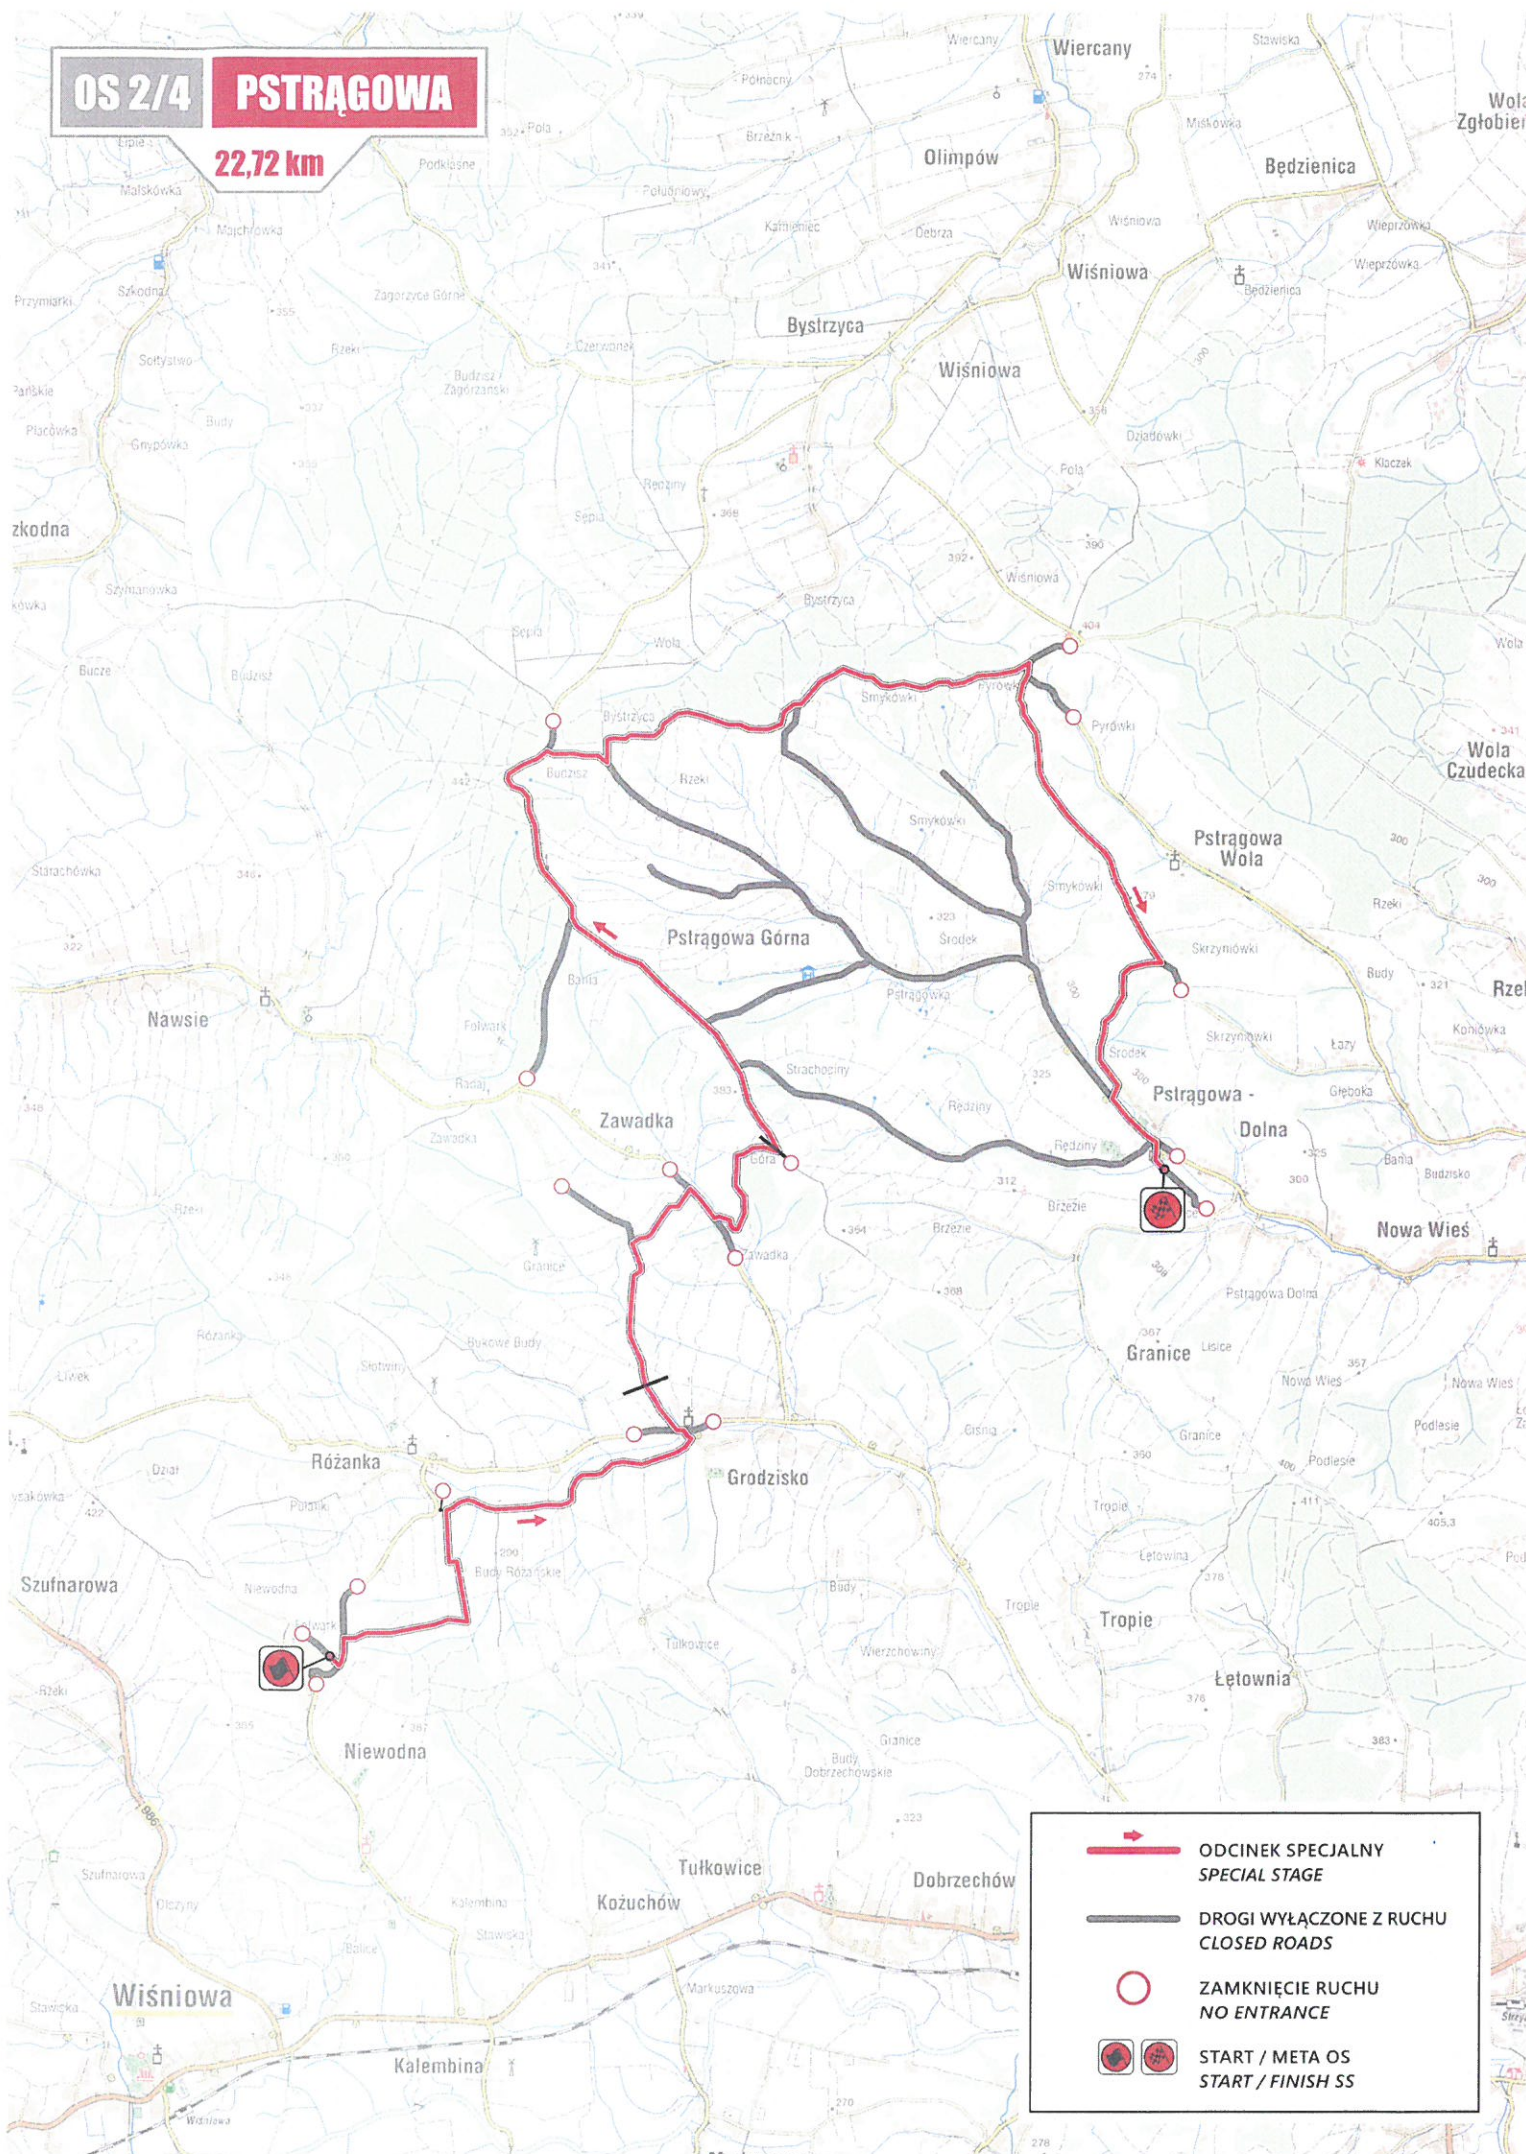

OS 2/4

PSTRĄGOWA

22,72 km

-  **ODCINEK SPECJALNY**
SPECIAL STAGE
-  **DROGI WYŁĄCZONE Z RUCHU**
CLOSED ROADS
-  **ZAMKNIĘCIE RUCHU**
NO ENTRANCE
-  **START / META OS**
START / FINISH SS